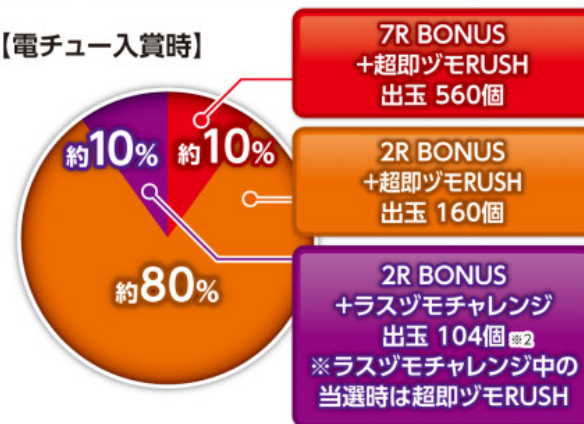

約 **19.1回**

約

**即ツモ連打を楽しめる
超高継続RUSH!**

※1 【時短10000回+残保留4個】継続期待値:約99.9%、【時短0回+残保留4個】引き戻し期待値:約45%、【一ツル】継続期待値:約94.8%

基本情報

挑みやすくで期待感抜群!
超高継続スペックタイプ

【ヘソ入賞時】
BONUS確率

約 **1/119**

RUSH突入率

約 **51%**

RUSH継続期待値

約 **95%**

BONUS内訳

【ヘソ入賞時】

【電チュー入賞時】

※出玉は払い出し個数 ※時短突入はV入賞が条件
※1【時短10000回+残保留4個】継続期待値:約99.9%、【時短0回+残保留4個】引き戻し期待値:約45%、【1-ータル】継続期待値:約94.8% ※2弊社試算による算出

ゲームフロー

最高峰の継続性能で、かつてないBONUSの連打が楽しめる!

[ヘソ入賞時]
BONUS確率

約 **1/119**

7777
7図柄揃い

通常時

7図柄以外
揃い

VICTORY BONUS

2R **160**個

RUSH突入率

約 **51%**

超 即ツモ RUSH

RUSH中BONUS確率 **約 17.2%**^{※1}

バトル勝利で
BONUS!?

RUSH
継続期待値 **約 95%**^{※2}

RUSH中のBONUS