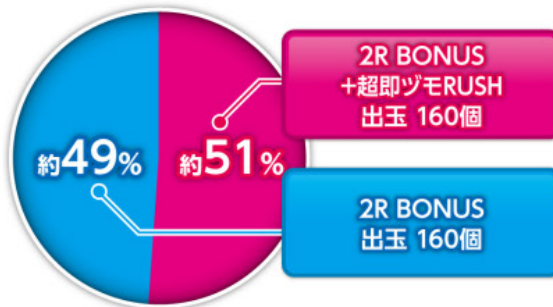

約 **19.1回**

約

**即ツモ連打を楽しめる
超高継続RUSH!**

※1 【時短10000回+残保留4個】継続期待値:約99.9%、【時短0回+残保留4個】引き戻し期待値:約45%、【一ツル】継続期待値:約94.8%

基本情報

挑みやすくで期待感抜群!
超高継続スペックタイプ

【ヘソ入賞時】
BONUS確率

約 **1/119**

RUSH突入率

約 **51%**

RUSH継続期待値

約 **95%**

BONUS内訳

【ヘソ入賞時】

【電チュー入賞時】

※出玉は払い出し個数 ※時短突入はV入賞が条件
※1【時短10000回+残保留4個】継続期待値:約99.9%、【時短0回+残保留4個】引き戻し期待値:約45%、【1-ータル】継続期待値:約94.8% ※2弊社試算による算出

ゲームフロー

最高峰の継続性能で、かつてないBONUSの連打が楽しめる!

[ヘソ入賞時]
BONUS確率

約 **1/119**

7777
7図柄揃い

通常時

7図柄以外
揃い

VICTORY BONUS

2R **160**個

RUSH突入率

約 **51%**

超 即ツモ RUSH

RUSH中BONUS確率 **約 17.2%**^{※1}

バトル勝利で
BONUS!?

RUSH
継続期待値 **約 95%**^{※2}

RUSH中のBONUS