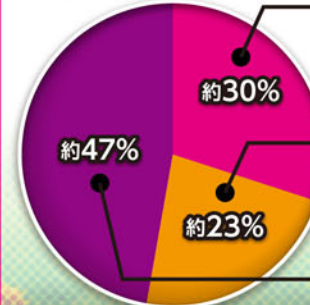

好みの楽しみ方を
選んで遊ぼう!

猫様期待度	100%	出玉しない
75%	100%	出玉しない
告知頻度	多い	出玉しない
告知方法	多い	出玉しない
予告頻度	多い	出玉しない
前兆水音	多い	出玉しない
設定完了	カスタムをやる	

基本情報

**RUSH中BONUSは1000個
or 2000個 獲得!**

へソ入賞時/BONUS確率

約 **1/119**

RUSH中BONUS出玉

**1000個
or
2000個**

RUSH継続率

約 **53%**
2000BONUS
比率 約 **30%**

BONUS内訳

【へソ入賞時】

出玉 340個
(RUSH突入)

出玉 340個
(RUSH非突入)

【電チュー入賞時】

出玉 2000個
(RUSH継続) ※1

出玉 1000個
(RUSH継続)

出玉 1000個
(RUSH終了)

※出玉は払い出し個数 ※時短突入はV入賞が条件 ※1 10R:1000個×2

ゲームフロー

トレジャーRUSHでMAX2000BONUSをゲットしよう!

通常時

通常時は好みで選べる
3モード構成!

待機中や変動中に
ボタンで選べる!

奇数図柄
揃い

偶数図柄
揃い

初回BONUS

トレジャーBONUS

チャレンジBONUS

RUSH突入率
54%

演出成功

トレジャーRUSH