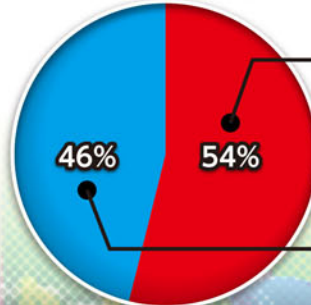

好みの楽しみ方を
選んで遊ぼう!

猫様期待度	100%	出玉しない
75%	100%	出玉しない
告知頻度	多い	出玉しない
告知方法	多い	出玉しない
予告頻度	多い	出玉しない
前兆水音	多い	出玉しない
設定完了	カスタムをやる	

基本情報

**RUSH中BONUSは1000個
or 2000個 獲得!**

へソ入賞時/BONUS確率

約 **1/119**

RUSH中BONUS出玉

**1000個
or
2000個**

RUSH継続率

約 **53%**
2000BONUS
比率 約 **30%**

BONUS内訳

【へソ入賞時】

出玉 340個
(RUSH突入)

出玉 340個
(RUSH非突入)

【電チュー入賞時】

出玉 2000個
(RUSH継続) ※1

出玉 1000個
(RUSH継続)

出玉 1000個
(RUSH終了)

※出玉は払い出し個数 ※時短突入はV入賞が条件 ※1 10R:1000個×2

ゲームフロー

トレジャーRUSHでMAX2000BONUSをゲットしよう!

通常時

通常時は好みで選べる
3モード構成!

待機中や変動中に
ボタンで選べる!

奇数図柄
揃い

偶数図柄
揃い

初回BONUS

トレジャーBONUS

チャレンジBONUS

RUSH突入率
54%

演出成功

トレジャーRUSH