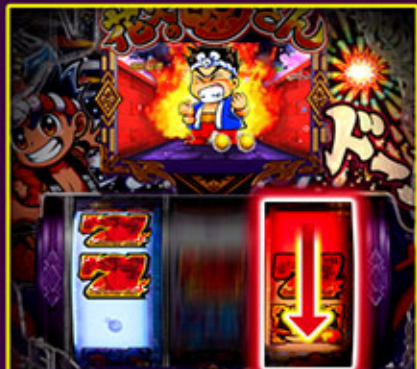

パチンコだよ 大工の源さん

モード

シンプルで
初代ファンも
楽しめる!

チャンス目予告

チャンス目の連続で期待度アップ!

炎スベリ予告

右リールが大きくスべるとチャンス!

なつかしいリーチが満載!

だるま落としリーチは
「超源祭」中専用

やったぜ!
安全+遊
シンプルな演出で
大当りに期待!

源パトモード

明快な
一発告知が
楽しめる!

リールがスローになるとチャンス!

源パトが
光れば大当り!?

告知後にフリーズが発生で
超大当り!?

その他のポイント