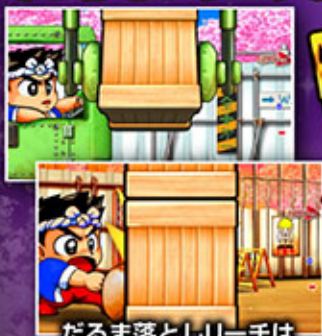

パチンコだよ 大工の源さん

モード

シンプルで
初代ファンも
楽しめる!

チャンス目予告

チャンス目の連続で期待度アップ!

炎スベリ予告

右リールが大きくスべるとチャンス!

なつかしいリーチが満載!

だるま落としリーチは
「超源祭」中専用

やったぜ!
安全+遊
シンプルな演出で
大当りに期待!

源パトモード

明快な
一発告知が
楽しめる!

リールがスローになるとチャンス!

源パトが
光れば大当り!?

告知後にフリーズが発生で
超大当り!?

その他のポイント