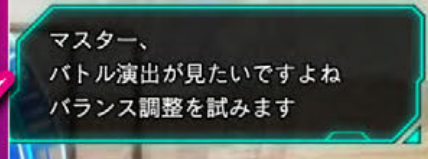

GET BACK

守りたい世界

Daylight on Brave

暁の祈り

小さな魔法 ~Lyrical Flower~

イヤホン使用で
迫力&没入感が
大幅アップ!

カスタマイズ②

キャラクターカスタマイズ

推しキャラを設定すれば
選択キャラ中心の演出バランスに変化!

AIカスタマイズ

演出バランスの調整を
対話型AI「レイジングハート」にお任せできる!

AIが過去の演出履歴を参照し
オススメの演出振り分けを行う!

AIの提案に答えるだけで
自分ぴったりの
演出バランスに調整!

もっと演出を楽しめるように
AIの自動判断で
バランス調整することも!

△フルドライブST中のご注意△

STOCK獲得後は右打ちを継続してください。
残りST回数分の抽選が受けられなくなる
可能性があります。