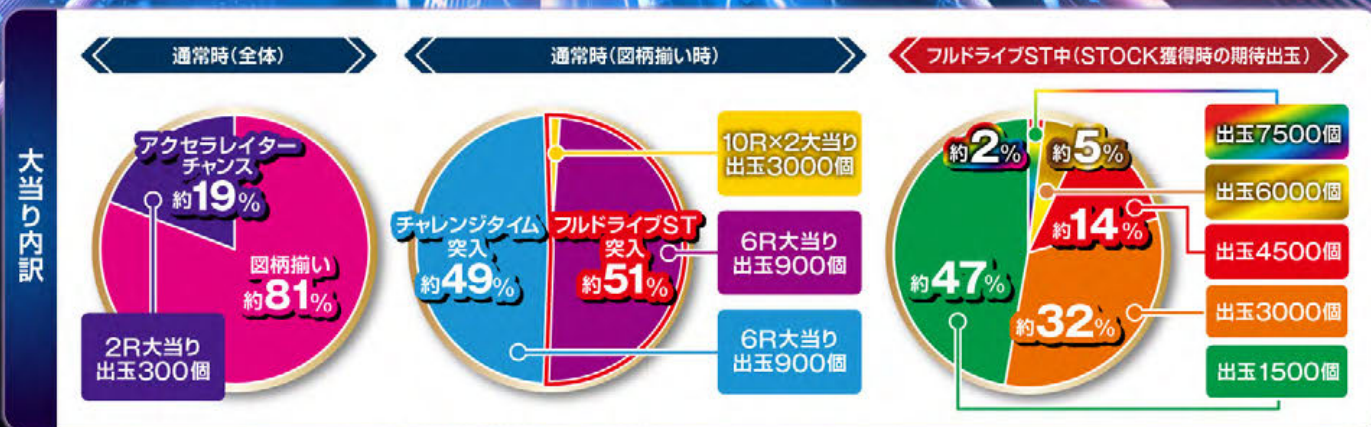

フェイト

なのは

ST-70回フル抽選!

貯めたSTOCKを一気に解放!

1500 MAGICAL 4500
3000 BONUS
6000
最大 7500 個!

図柄揃いで
STOCK

STOCK STOCK STOCK

※出玉は払い出し個数 ※ 3000個は1500個×2、4500個は1500個×3、6000個は1500個×4、7500個は1500個×5

基本情報

完走型“フルドライブST”を思いきり楽しめる!

全カ全開スペック!

※大当り出玉、ST突入はV入賞が条件となります ※液晶の表示に従わなかった場合、本来の性能で遊ばないことがあります
 ※出玉は払い出し個数 ※3000個は1500個×2、4500個は1500個×3、6000個は1500個×4、7500個は1500個×5 ※チャレンジタイム中大当りの出玉は1500個 ※1 チャレンジタイム(100回)での大当りを含む