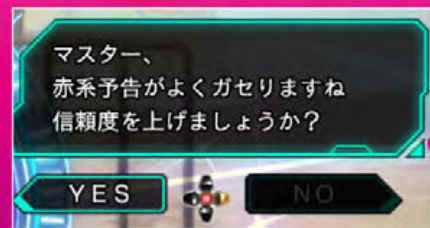

GET BACK

守りたい世界

Daylight on Brave

暁の祈り

小さな魔法 ~Lyrical Flower~

イヤホン使用で
迫力&没入感が
大幅アップ!

カスタマイズ②

キャラクターカスタマイズ

推しキャラを設定すれば
選択キャラ中心の演出バランスに変化!

AIカスタマイズ

演出バランスの調整を
対話型AI「レイジングハート」にお任せできる!

AIが過去の演出履歴を参照し
オススメの演出振り分けを行う!

AIの提案に答えるだけで
自分ぴったりの
演出バランスに調整!

もっと演出を楽しめるように
AIの自動判断で
バランス調整することも!

△フルドライブST中のご注意△

STOCK獲得後は右打ちを継続してください。
残りST回数分の抽選が受けられなくなる
可能性があります。